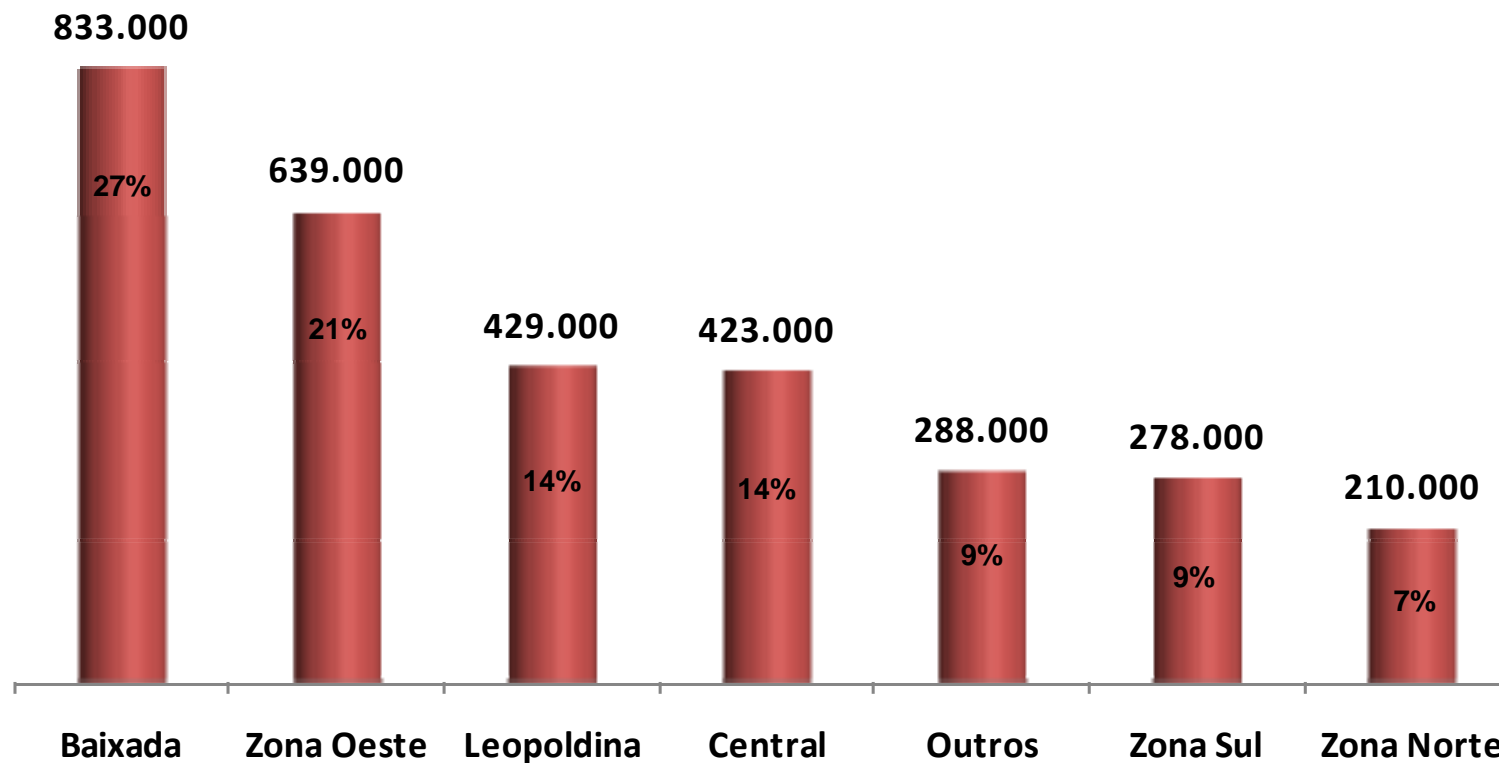

Fonte : Ipsos Marplan – Gde.Rio – Consolidado/10

PERFIL DOS LEITORES – O DIA + MEIA HORA

SEXO

CLASSE

IDADE

LEITORES POR REGIÃO – ODIA + MEIA HORA

Fonte : Ipsos Marplan – Gde.Rio – Consolidado/10

PERFIL DOS LEITORES

Total de Leitores : 83.000

SEXO

CLASSE

IDADE

Fonte : Ipsos Marplan – Gde.Rio – Consolidado/10

LEITORES POR REGIÃO

Fonte : Ipsos Marplan – Gde.Rio – Consolidado/10

PERFIL DOS LEITORES