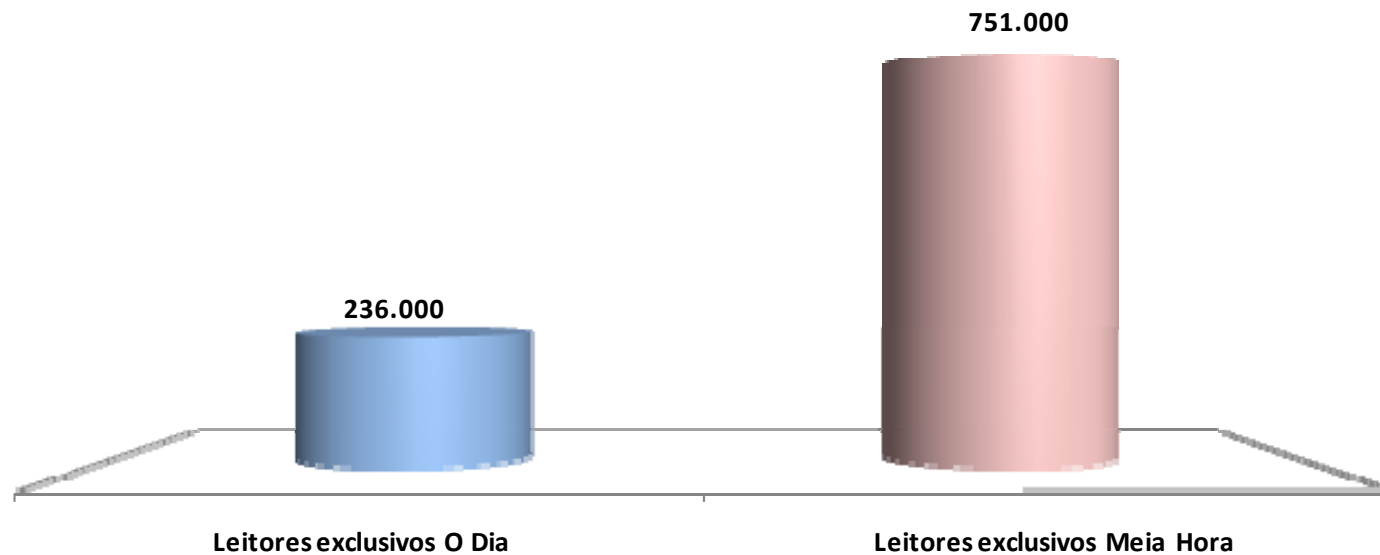

PERFIL DOS LEITORES

COBERTURA DO MERCADO LEITOR

Total de Leitores de jornais : 5.598.000

Fonte : Ipsos Marplan – Gde.Rio – Consolidado/10.

LEITORES EXCLUSIVOS

Temos 987.000 leitores que só lêem os nossos jornais