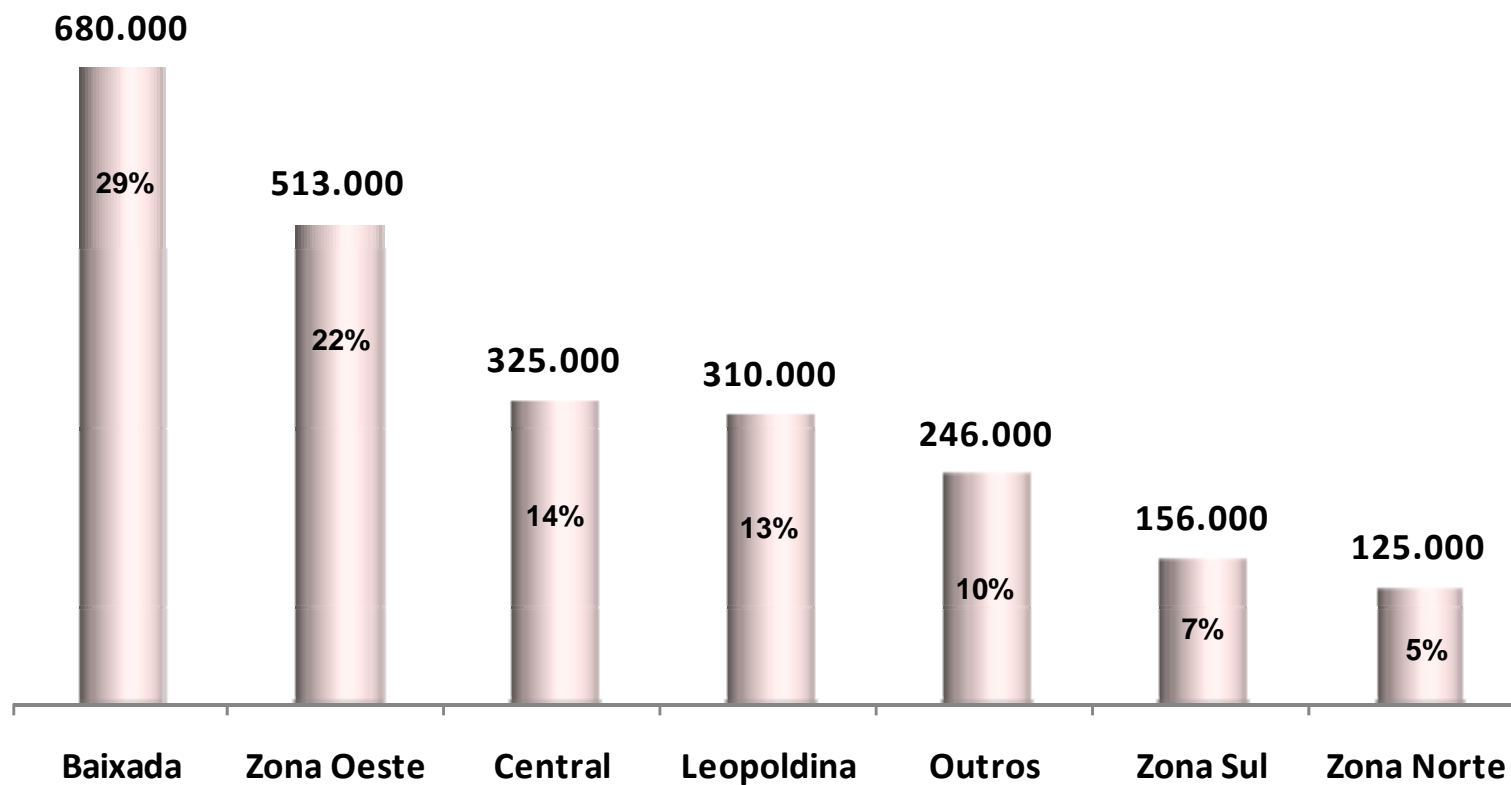

O DIA

Fonte : Ipsos Marplan – Gde.Rio – Consolidado/10.

PERFIL DOS LEITORES

SEXO

CLASSE

IDADE

Fonte : Ipsos Marplan – Gde.Rio – Consolidado/10

LEITORES POR REGIÃO