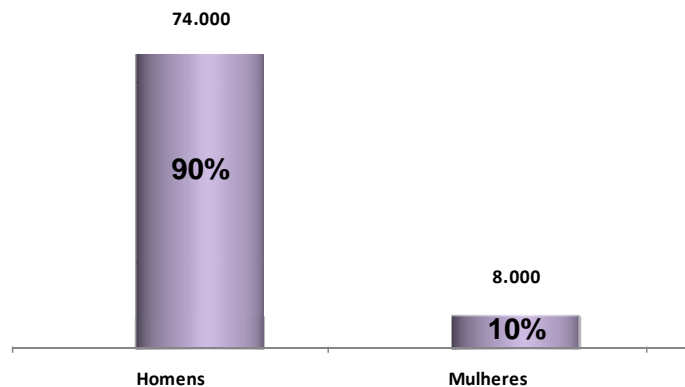

Fonte : Ipsos Marplan – Gde.Rio – Consolidado/10

PERFIL DOS LEITORES – O DIA + MEIA HORA

SEXO

CLASSE

IDADE

LEITORES POR REGIÃO – ODIA + MEIA HORA

Fonte : Ipsos Marplan – Gde.Rio – Consolidado/10

PERFIL DOS LEITORES

Total de Leitores : 83.000

SEXO

CLASSE

IDADE

Fonte : Ipsos Marplan – Gde.Rio – Consolidado/10

LEITORES POR REGIÃO

Fonte : Ipsos Marplan – Gde.Rio – Consolidado/10

PERFIL DOS LEITORES