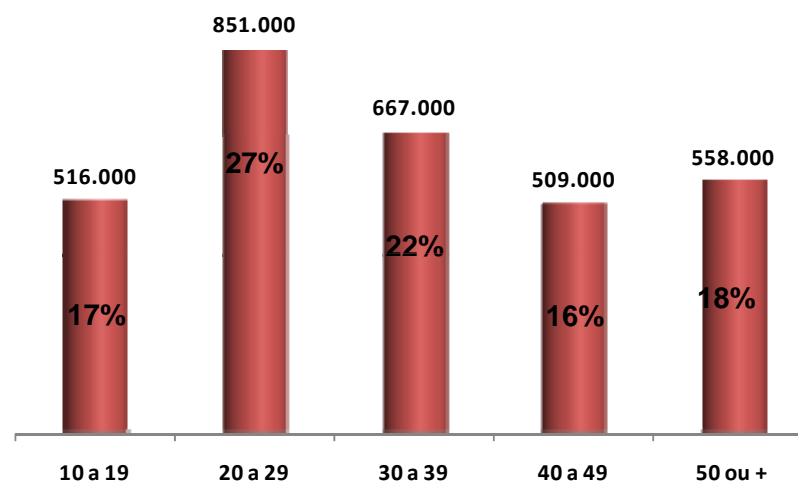

Fonte : Ipsos Marplan – Gde.Rio – Consolidado/10

PERFIL DOS LEITORES – O DIA + MEIA HORA

SEXO

CLASSE

IDADE

LEITORES POR REGIÃO – ODIA + MEIA HORA

Fonte : Ipsos Marplan – Gde.Rio – Consolidado/10

PERFIL DOS LEITORES

Total de Leitores : 83.000

SEXO

CLASSE

IDADE

Fonte : Ipsos Marplan – Gde.Rio – Consolidado/10

LEITORES POR REGIÃO

Fonte : Ipsos Marplan – Gde.Rio – Consolidado/10

PERFIL DOS LEITORES