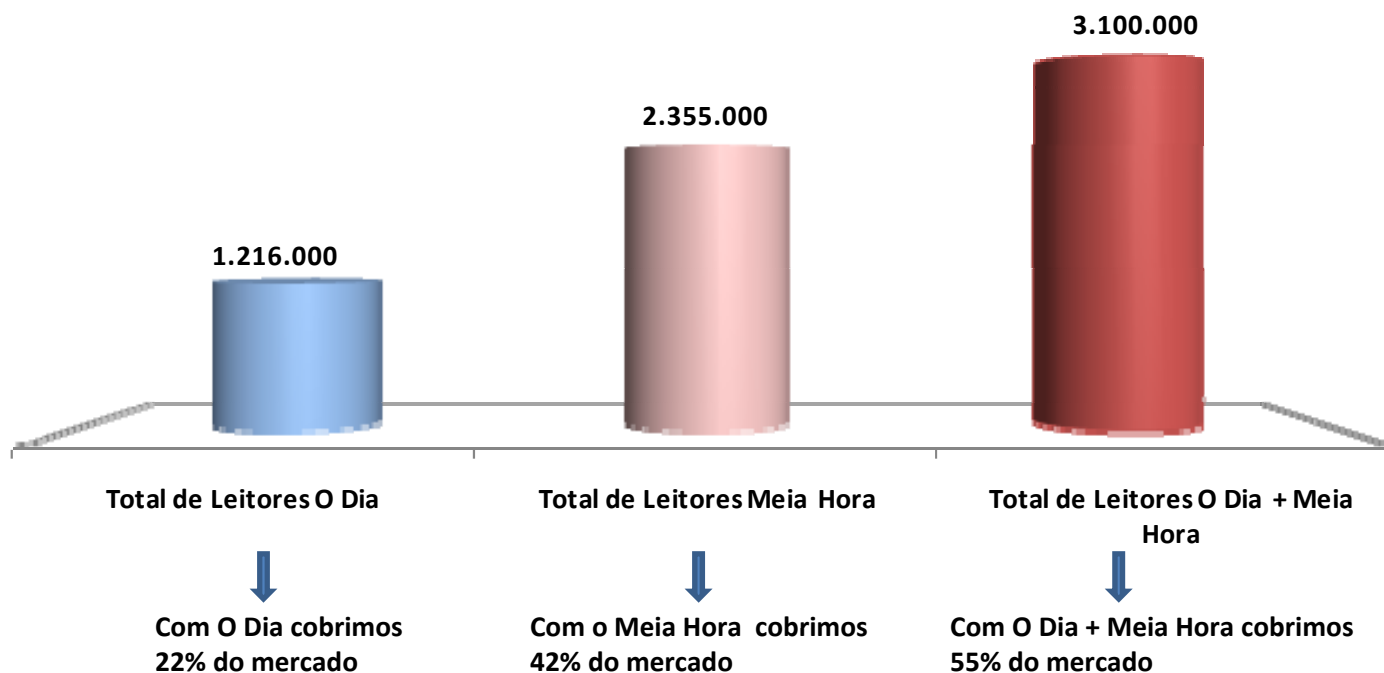

PERFIL DOS LEITORES

COBERTURA DO MERCADO LEITOR

Total de Leitores de jornais : 5.598.000

Fonte : Ipsos Marplan – Gde.Rio – Consolidado/10.

LEITORES EXCLUSIVOS

Temos 987.000 leitores que só lêem os nossos jornais

Fonte : Ipsos Marplan – Gde.Rio – Consolidado/10.

PERFIL DOS LEITORES

O DIA

SEXO

CLASSE

IDADE

Fonte : Ipsos Marplan – Gde.Rio – Consolidado/10.

LEITORES POR REGIÃO