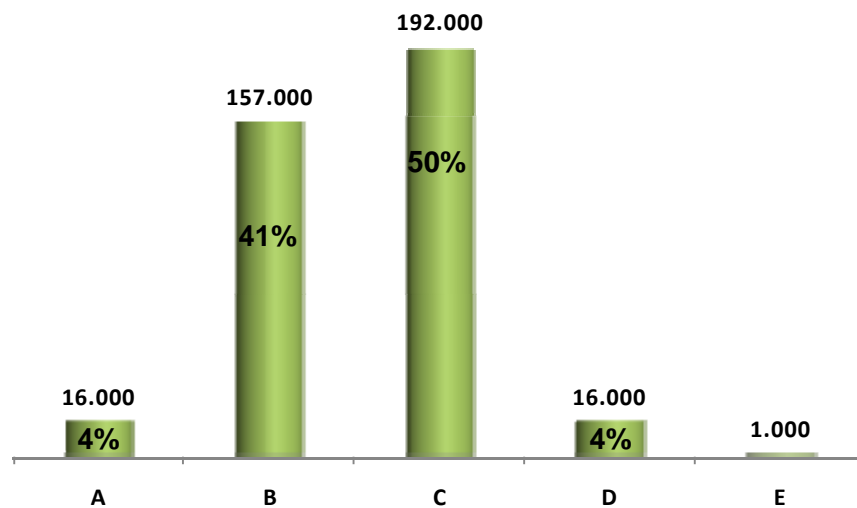

Total de Leitores : 83.000

SEXO

CLASSE

IDADE

Fonte : Ipsos Marplan – Gde.Rio – Consolidado/10

LEITORES POR REGIÃO

Fonte : Ipsos Marplan – Gde.Rio – Consolidado/10

PERFIL DOS LEITORES

Total de Leitores : 382.000

SEXO

CLASSE

IDADE

Fonte : Ipsos Marplan – Gde.Rio – Consolidado/10.

LEITORES POR REGIÃO

Fonte : Ipsos Marplan – Gde.Rio – Consolidado/10.