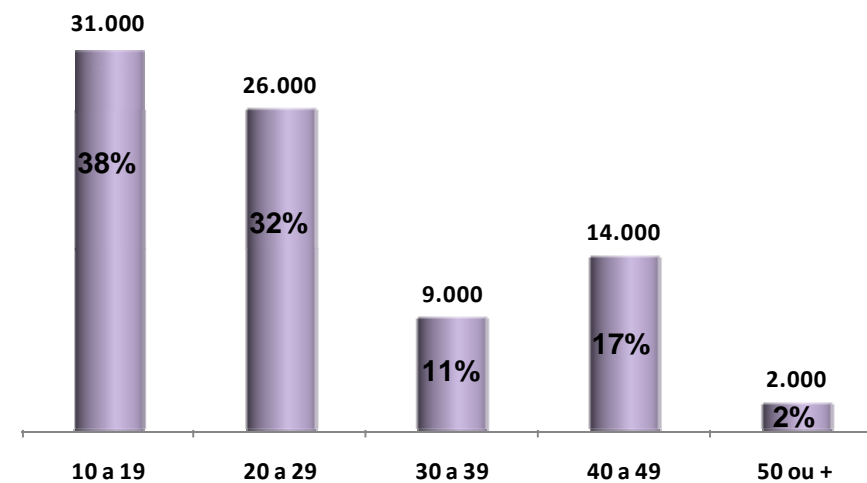

Total de Leitores : 83.000

SEXO

CLASSE

IDADE

Fonte : Ipsos Marplan – Gde.Rio – Consolidado/10

LEITORES POR REGIÃO

Fonte : Ipsos Marplan – Gde.Rio – Consolidado/10

PERFIL DOS LEITORES

Total de Leitores : 382.000

SEXO

CLASSE

IDADE

Fonte : Ipsos Marplan – Gde.Rio – Consolidado/10.

LEITORES POR REGIÃO

Fonte : Ipsos Marplan – Gde.Rio – Consolidado/10.