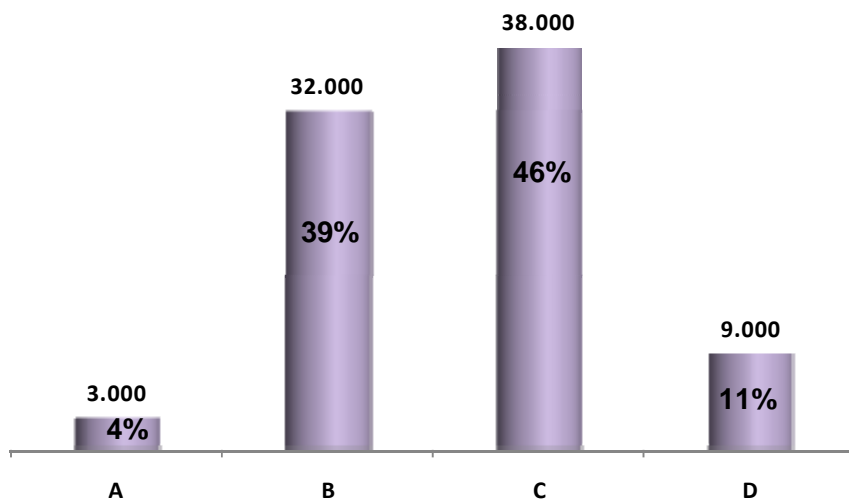

Fonte : Ipsos Marplan – Gde.Rio – Consolidado/10

PERFIL DOS LEITORES – O DIA + MEIA HORA

SEXO

CLASSE

IDADE

LEITORES POR REGIÃO – ODIA + MEIA HORA

Fonte : Ipsos Marplan – Gde.Rio – Consolidado/10

PERFIL DOS LEITORES

Total de Leitores : 83.000

SEXO

CLASSE

IDADE

Fonte : Ipsos Marplan – Gde.Rio – Consolidado/10

LEITORES POR REGIÃO

Fonte : Ipsos Marplan – Gde.Rio – Consolidado/10

PERFIL DOS LEITORES