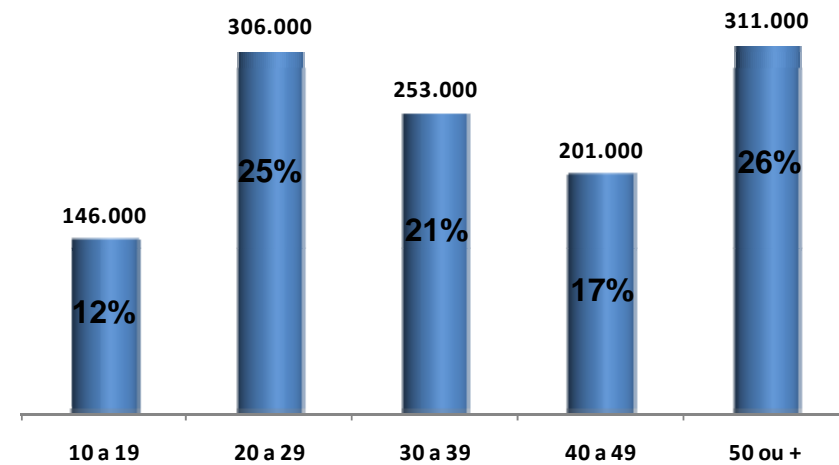

PERFIL DOS LEITORES

COBERTURA DO MERCADO LEITOR

Total de Leitores de jornais : 5.598.000

Fonte : Ipsos Marplan – Gde.Rio – Consolidado/10.

LEITORES EXCLUSIVOS

Temos 987.000 leitores que só lêem os nossos jornais

Fonte : Ipsos Marplan – Gde.Rio – Consolidado/10.

PERFIL DOS LEITORES

O DIA

SEXO

CLASSE

IDADE

Fonte : Ipsos Marplan – Gde.Rio – Consolidado/10.

LEITORES POR REGIÃO

O DIA

Fonte : Ipsos Marplan – Gde.Rio – Consolidado/10.

PERFIL DOS LEITORES

SEXO

CLASSE

IDADE

Fonte : Ipsos Marplan – Gde.Rio – Consolidado/10

LEITORES POR REGIÃO