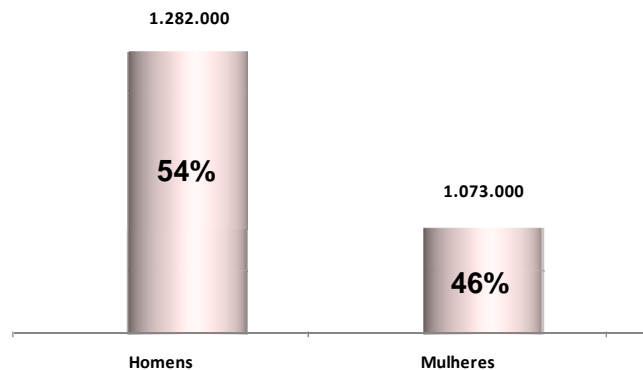

O DIA

Fonte : Ipsos Marplan – Gde.Rio – Consolidado/10.

PERFIL DOS LEITORES

SEXO

CLASSE

IDADE

Fonte : Ipsos Marplan – Gde.Rio – Consolidado/10

LEITORES POR REGIÃO

Fonte : Ipsos Marplan – Gde.Rio – Consolidado/10

PERFIL DOS LEITORES – O DIA + MEIA HORA

SEXO

CLASSE

IDADE

LEITORES POR REGIÃO – ODIA + MEIA HORA

Fonte : Ipsos Marplan – Gde.Rio – Consolidado/10

PERFIL DOS LEITORES