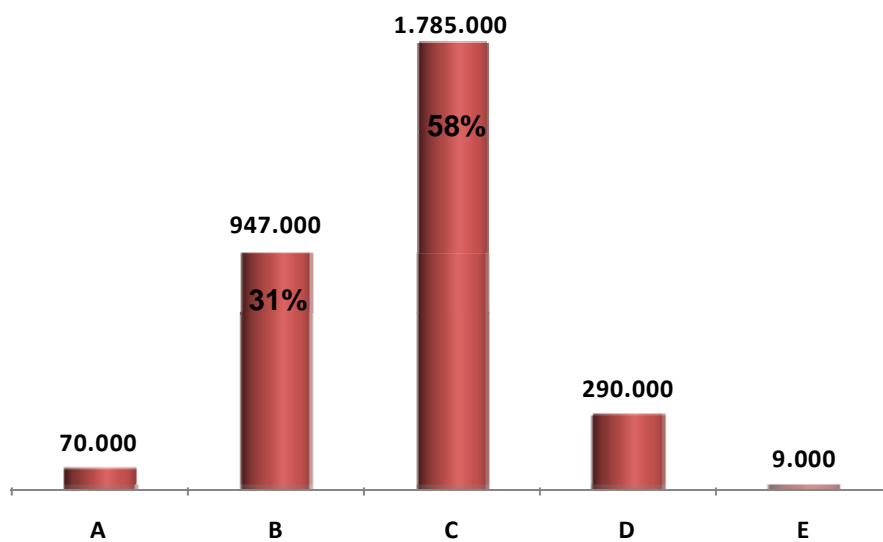

O DIA

Fonte : Ipsos Marplan – Gde.Rio – Consolidado/10.

PERFIL DOS LEITORES

SEXO

CLASSE

IDADE

Fonte : Ipsos Marplan – Gde.Rio – Consolidado/10

LEITORES POR REGIÃO

Fonte : Ipsos Marplan – Gde.Rio – Consolidado/10

PERFIL DOS LEITORES – O DIA + MEIA HORA

SEXO

CLASSE

IDADE

LEITORES POR REGIÃO – ODIA + MEIA HORA

Fonte : Ipsos Marplan – Gde.Rio – Consolidado/10

PERFIL DOS LEITORES