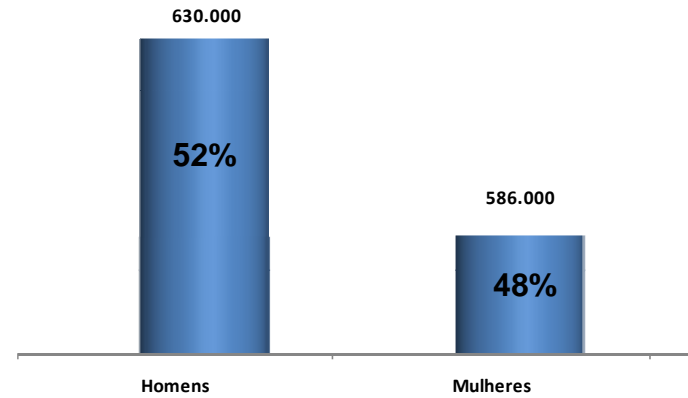

PERFIL DOS LEITORES

COBERTURA DO MERCADO LEITOR

Total de Leitores de jornais : 5.598.000

Fonte : Ipsos Marplan – Gde.Rio – Consolidado/10.

LEITORES EXCLUSIVOS

Temos 987.000 leitores que só lêem os nossos jornais

Fonte : Ipsos Marplan – Gde.Rio – Consolidado/10.

PERFIL DOS LEITORES

O DIA

SEXO

CLASSE

IDADE

Fonte : Ipsos Marplan – Gde.Rio – Consolidado/10.

LEITORES POR REGIÃO