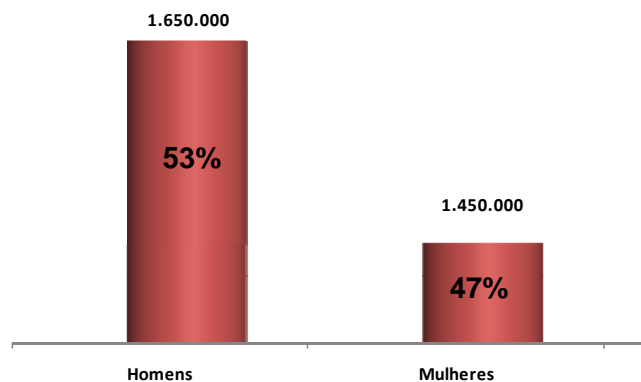

O DIA

Fonte : Ipsos Marplan – Gde.Rio – Consolidado/10.

PERFIL DOS LEITORES

SEXO

CLASSE

IDADE

Fonte : Ipsos Marplan – Gde.Rio – Consolidado/10

LEITORES POR REGIÃO

Fonte : Ipsos Marplan – Gde.Rio – Consolidado/10

PERFIL DOS LEITORES – O DIA + MEIA HORA

SEXO

CLASSE

IDADE

LEITORES POR REGIÃO – ODIA + MEIA HORA

Fonte : Ipsos Marplan – Gde.Rio – Consolidado/10

PERFIL DOS LEITORES