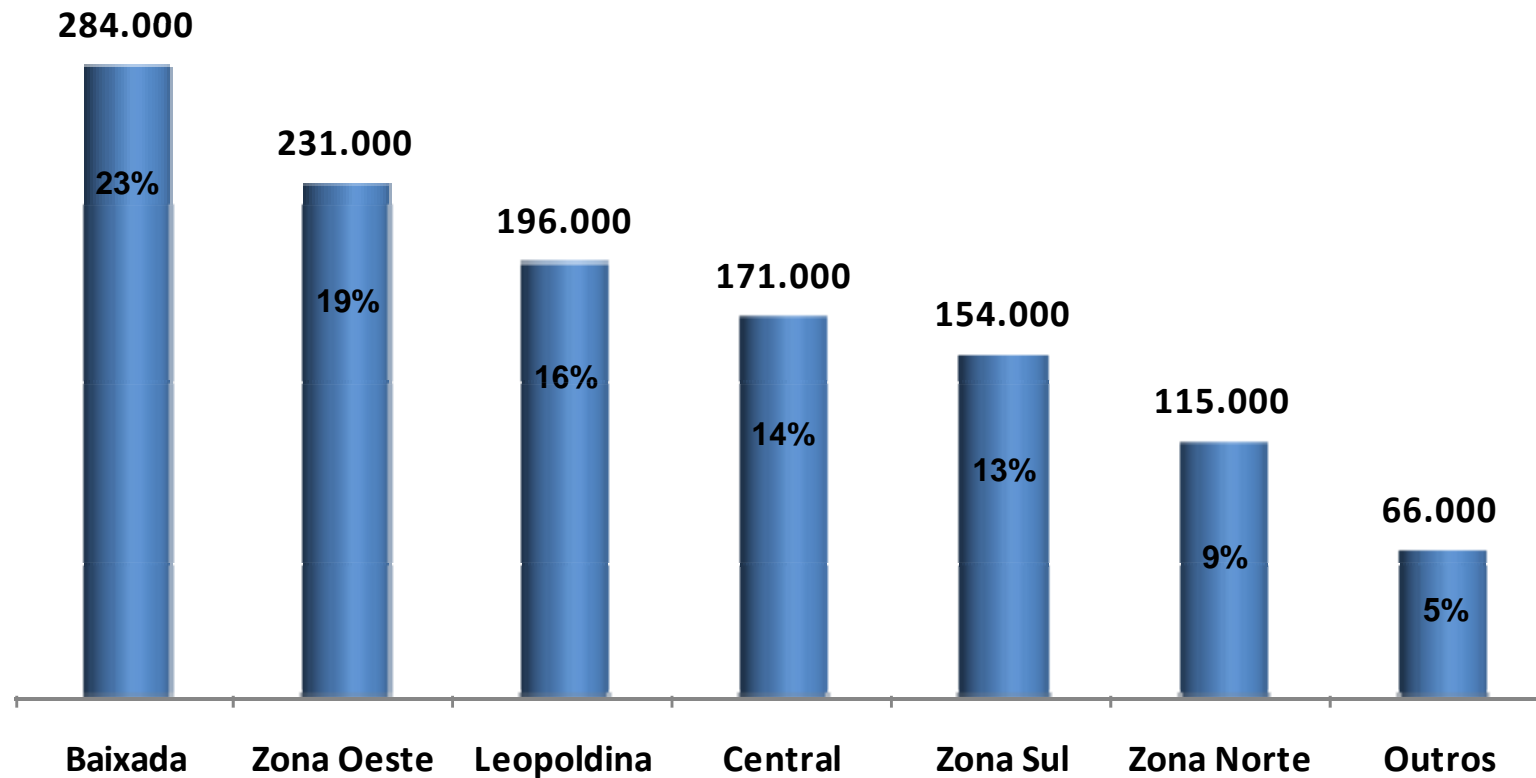

Fonte : Ipsos Marplan – Gde.Rio – Consolidado/10.

PERFIL DOS LEITORES

O DIA

SEXO

CLASSE

IDADE

Fonte : Ipsos Marplan – Gde.Rio – Consolidado/10.

LEITORES POR REGIÃO

O DIA

Fonte : Ipsos Marplan – Gde.Rio – Consolidado/10.

PERFIL DOS LEITORES

SEXO

CLASSE

IDADE

Fonte : Ipsos Marplan – Gde.Rio – Consolidado/10

LEITORES POR REGIÃO