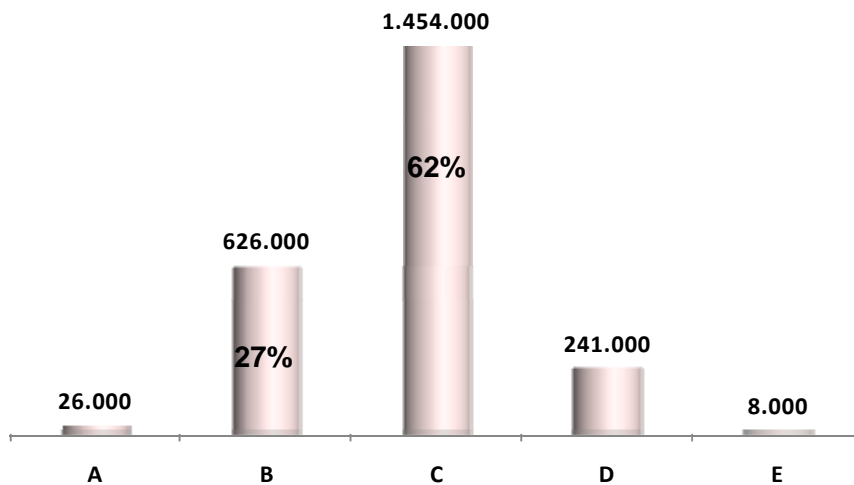

O DIA

Fonte : Ipsos Marplan – Gde.Rio – Consolidado/10.

PERFIL DOS LEITORES

SEXO

CLASSE

IDADE

Fonte : Ipsos Marplan – Gde.Rio – Consolidado/10

LEITORES POR REGIÃO

Fonte : Ipsos Marplan – Gde.Rio – Consolidado/10

PERFIL DOS LEITORES – O DIA + MEIA HORA

SEXO

CLASSE

IDADE

LEITORES POR REGIÃO – ODIA + MEIA HORA

Fonte : Ipsos Marplan – Gde.Rio – Consolidado/10

PERFIL DOS LEITORES