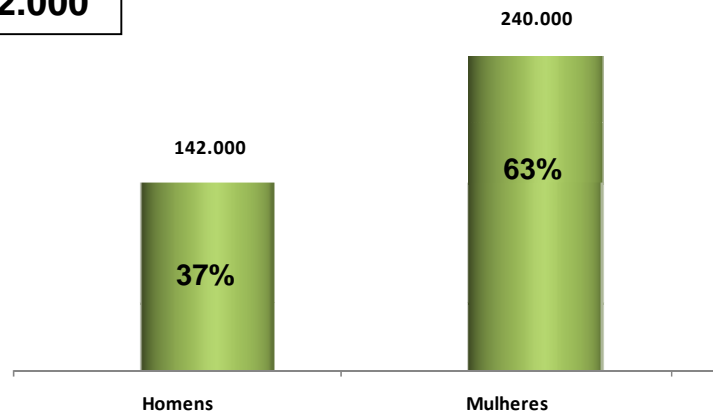

Total de Leitores : 83.000

SEXO

CLASSE

IDADE

Fonte : Ipsos Marplan – Gde.Rio – Consolidado/10

LEITORES POR REGIÃO

Fonte : Ipsos Marplan – Gde.Rio – Consolidado/10

PERFIL DOS LEITORES

Total de Leitores : 382.000

SEXO

CLASSE

IDADE

Fonte : Ipsos Marplan – Gde.Rio – Consolidado/10.

LEITORES POR REGIÃO

Fonte : Ipsos Marplan – Gde.Rio – Consolidado/10.