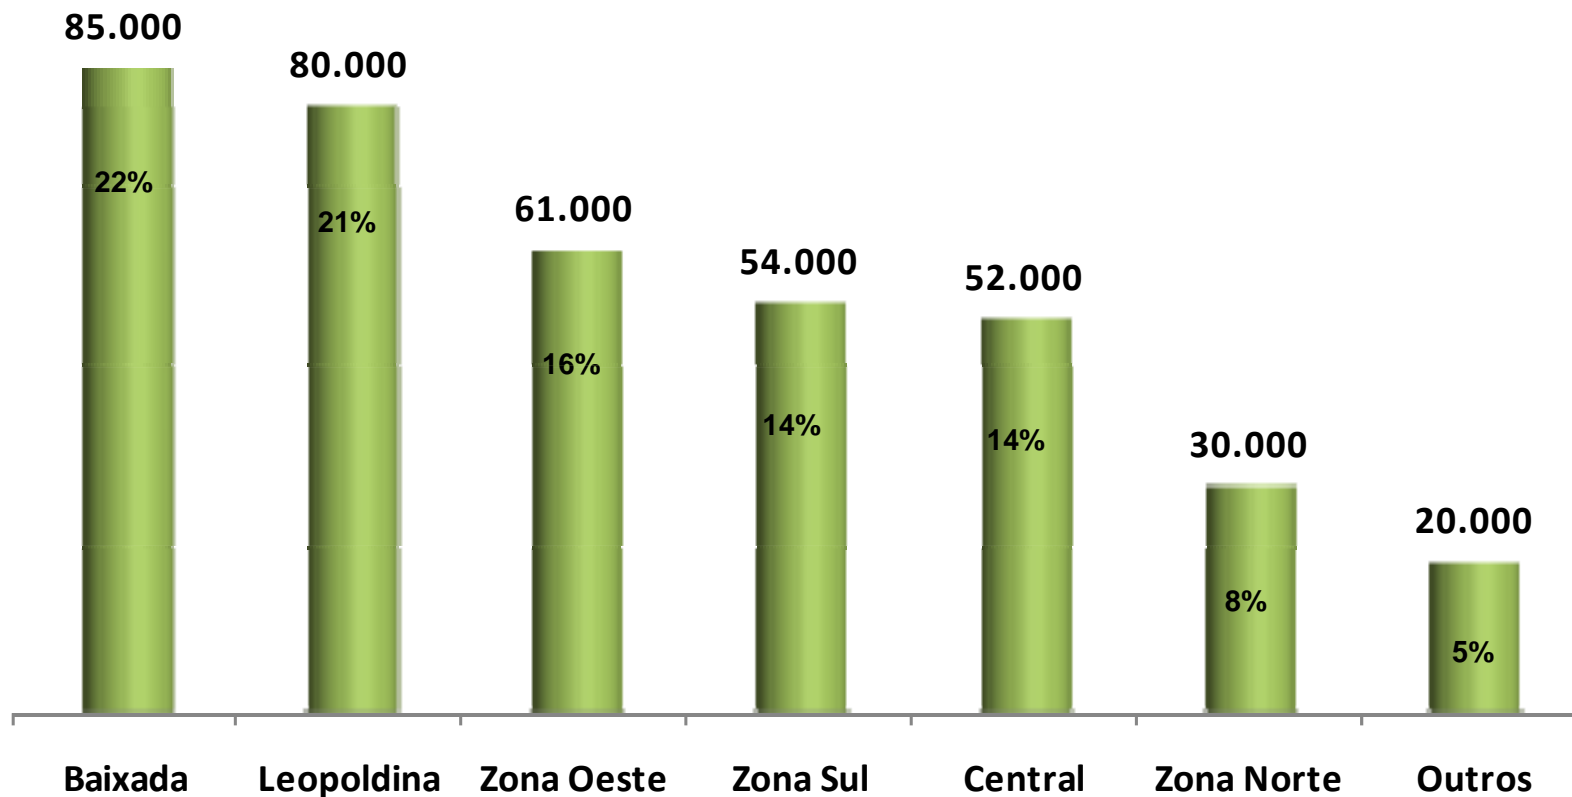

Total de Leitores : 382.000

SEXO

CLASSE

IDADE

Fonte : Ipsos Marplan – Gde.Rio – Consolidado/10.

LEITORES POR REGIÃO

Fonte : Ipsos Marplan – Gde.Rio – Consolidado/10.