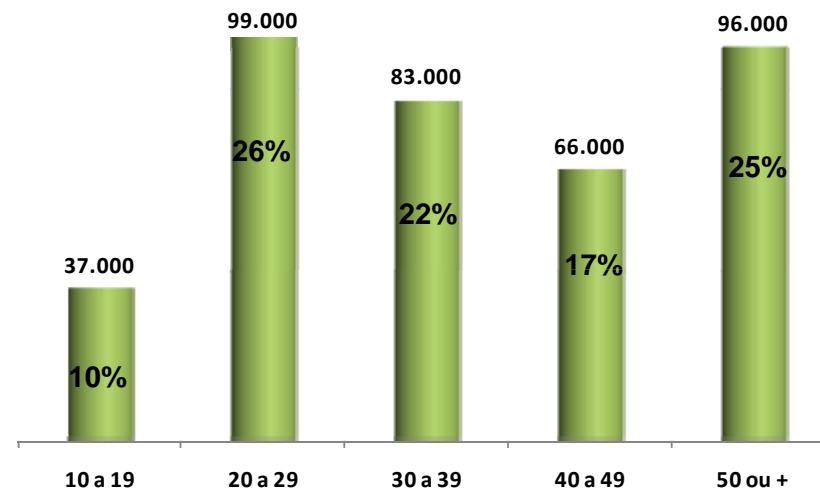

Total de Leitores : 83.000

SEXO

CLASSE

IDADE

Fonte : Ipsos Marplan – Gde.Rio – Consolidado/10

LEITORES POR REGIÃO

Fonte : Ipsos Marplan – Gde.Rio – Consolidado/10

PERFIL DOS LEITORES

Total de Leitores : 382.000

SEXO

CLASSE

IDADE

Fonte : Ipsos Marplan – Gde.Rio – Consolidado/10.

LEITORES POR REGIÃO

Fonte : Ipsos Marplan – Gde.Rio – Consolidado/10.