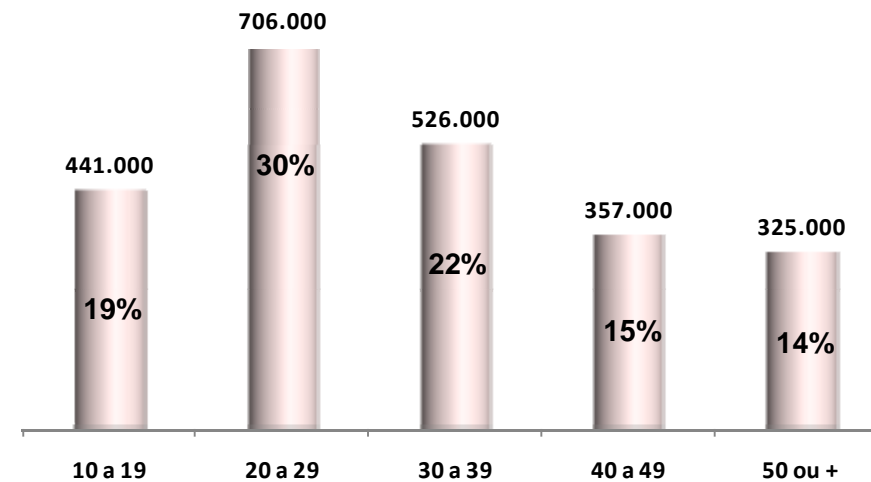

O DIA

Fonte : Ipsos Marplan – Gde.Rio – Consolidado/10.

PERFIL DOS LEITORES

SEXO

CLASSE

IDADE

Fonte : Ipsos Marplan – Gde.Rio – Consolidado/10

LEITORES POR REGIÃO

Fonte : Ipsos Marplan – Gde.Rio – Consolidado/10

PERFIL DOS LEITORES – O DIA + MEIA HORA

SEXO

CLASSE

IDADE

LEITORES POR REGIÃO – ODIA + MEIA HORA

Fonte : Ipsos Marplan – Gde.Rio – Consolidado/10

PERFIL DOS LEITORES