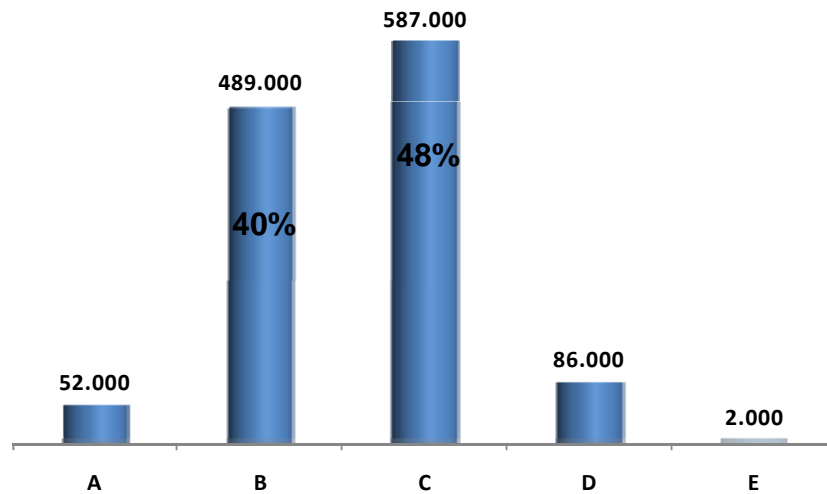

Fonte : Ipsos Marplan – Gde.Rio – Consolidado/10.

PERFIL DOS LEITORES

O DIA

SEXO

CLASSE

IDADE

Fonte : Ipsos Marplan – Gde.Rio – Consolidado/10.

LEITORES POR REGIÃO

O DIA

Fonte : Ipsos Marplan – Gde.Rio – Consolidado/10.

PERFIL DOS LEITORES

SEXO

CLASSE

IDADE

Fonte : Ipsos Marplan – Gde.Rio – Consolidado/10

LEITORES POR REGIÃO