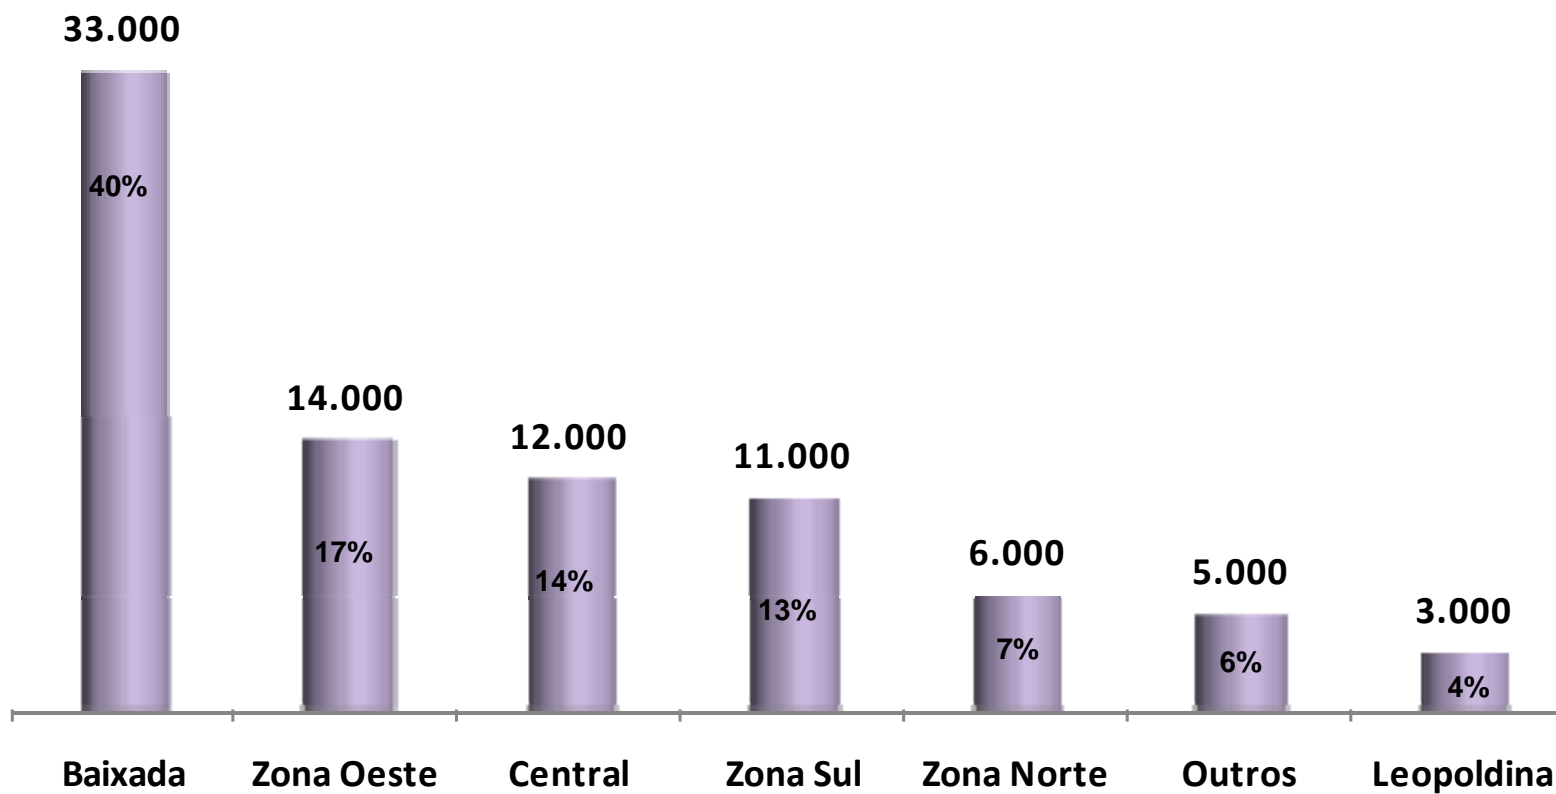

Total de Leitores : 83.000

SEXO

CLASSE

IDADE

Fonte : Ipsos Marplan – Gde.Rio – Consolidado/10

LEITORES POR REGIÃO

Fonte : Ipsos Marplan – Gde.Rio – Consolidado/10

PERFIL DOS LEITORES

Total de Leitores : 382.000

SEXO

CLASSE

IDADE

Fonte : Ipsos Marplan – Gde.Rio – Consolidado/10.

LEITORES POR REGIÃO

Fonte : Ipsos Marplan – Gde.Rio – Consolidado/10.